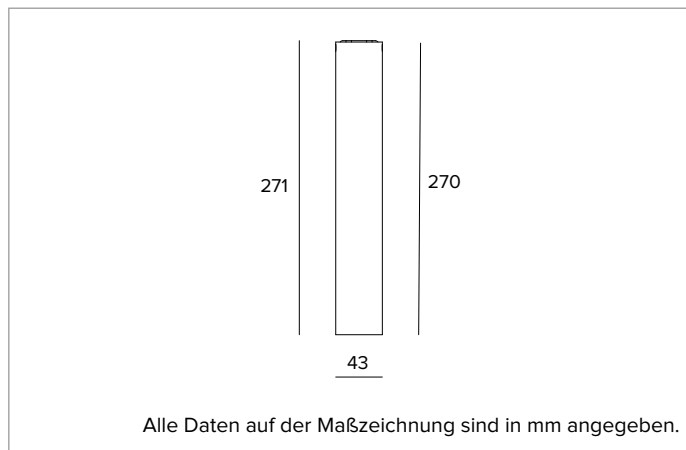

## Deckenleuchte für LED-Leuchtmittel mit direkter Lichtemission mit Netzspannung

	4000K	H(m)	D(m)	Emax(lx)
	Ra90		42°	
	Fixture Power	7W	1	0.76 1718
	Source Flux	1060lm	2	1.52 430
	Fixture Flux	783lm	3	2.28 191
	Efficacy	105lm/W	4	3.04 107
TS1957	Imax=1621cd/klm	Imax	1718cd	5 3.80 69